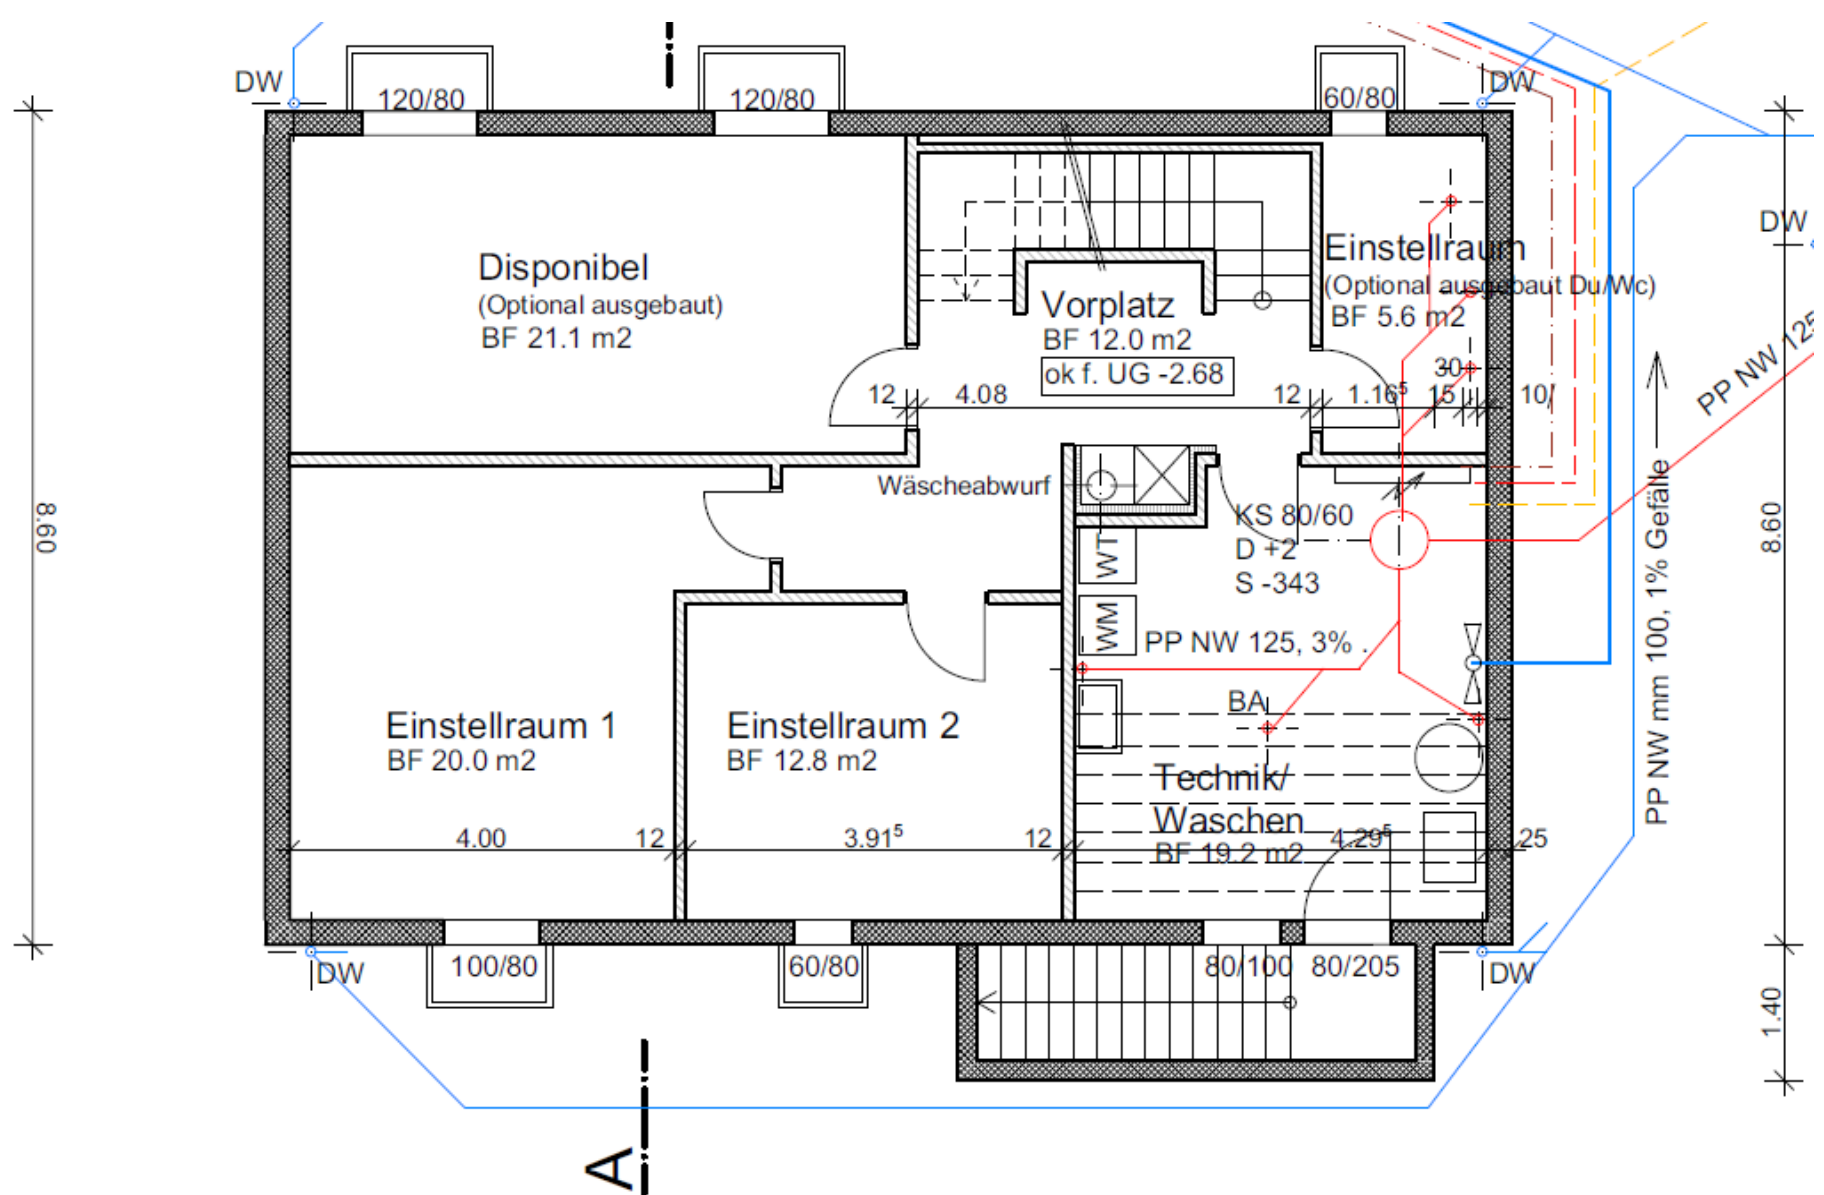

Verkauf Einfamilienhaus im Mittelland zentral, Nähe A1 bei Solothurn, 30 Min. nach Bern
Güterstrasse 7, 4552 Derendingen

<https://maps.app.goo.gl/wxebFPLwA4qMNyaj6>

Süd-Fassade

West-Fassade

Nord-Fassade

Ost-Fassade