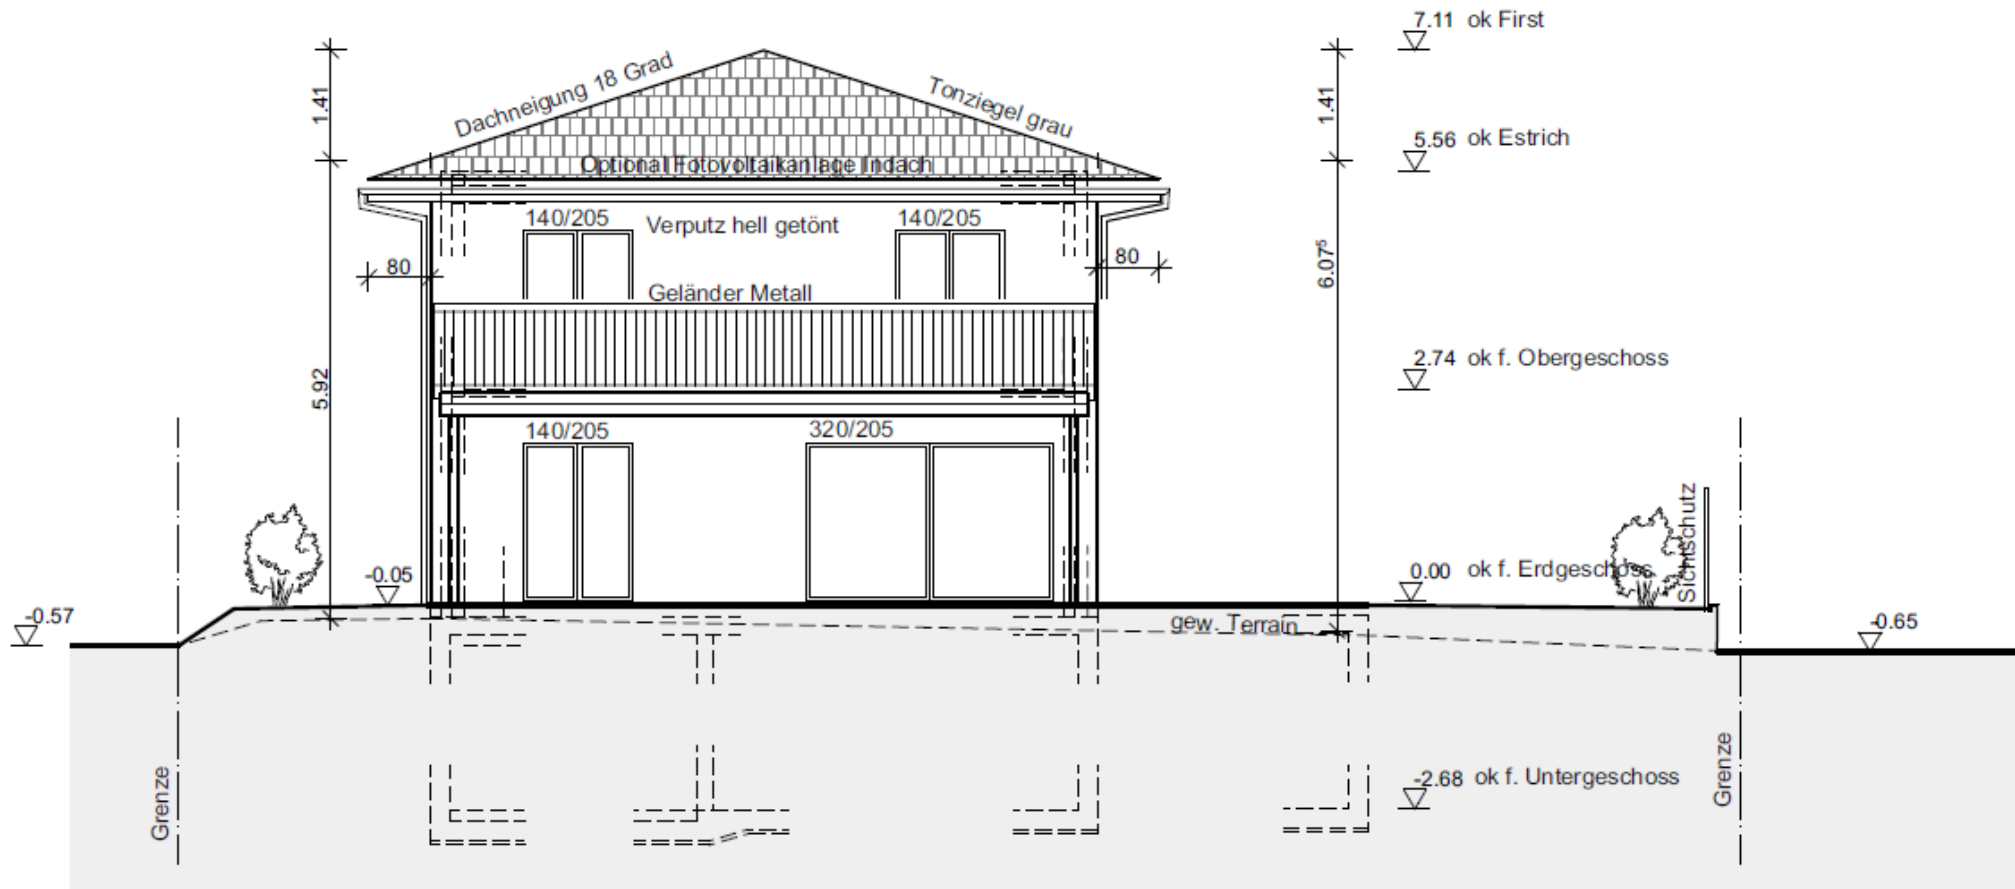

Verkauf Einfamilienhaus im Mittelland zentral, Nähe A1 bei Solothurn, 30 Min. nach Bern
Güterstrasse 7, 4552 Derendingen

<https://maps.app.goo.gl/wxebFPLwA4qMNyaj6>

Süd-Fassade

West-Fassade

Nord-Fassade

Ost-Fassade