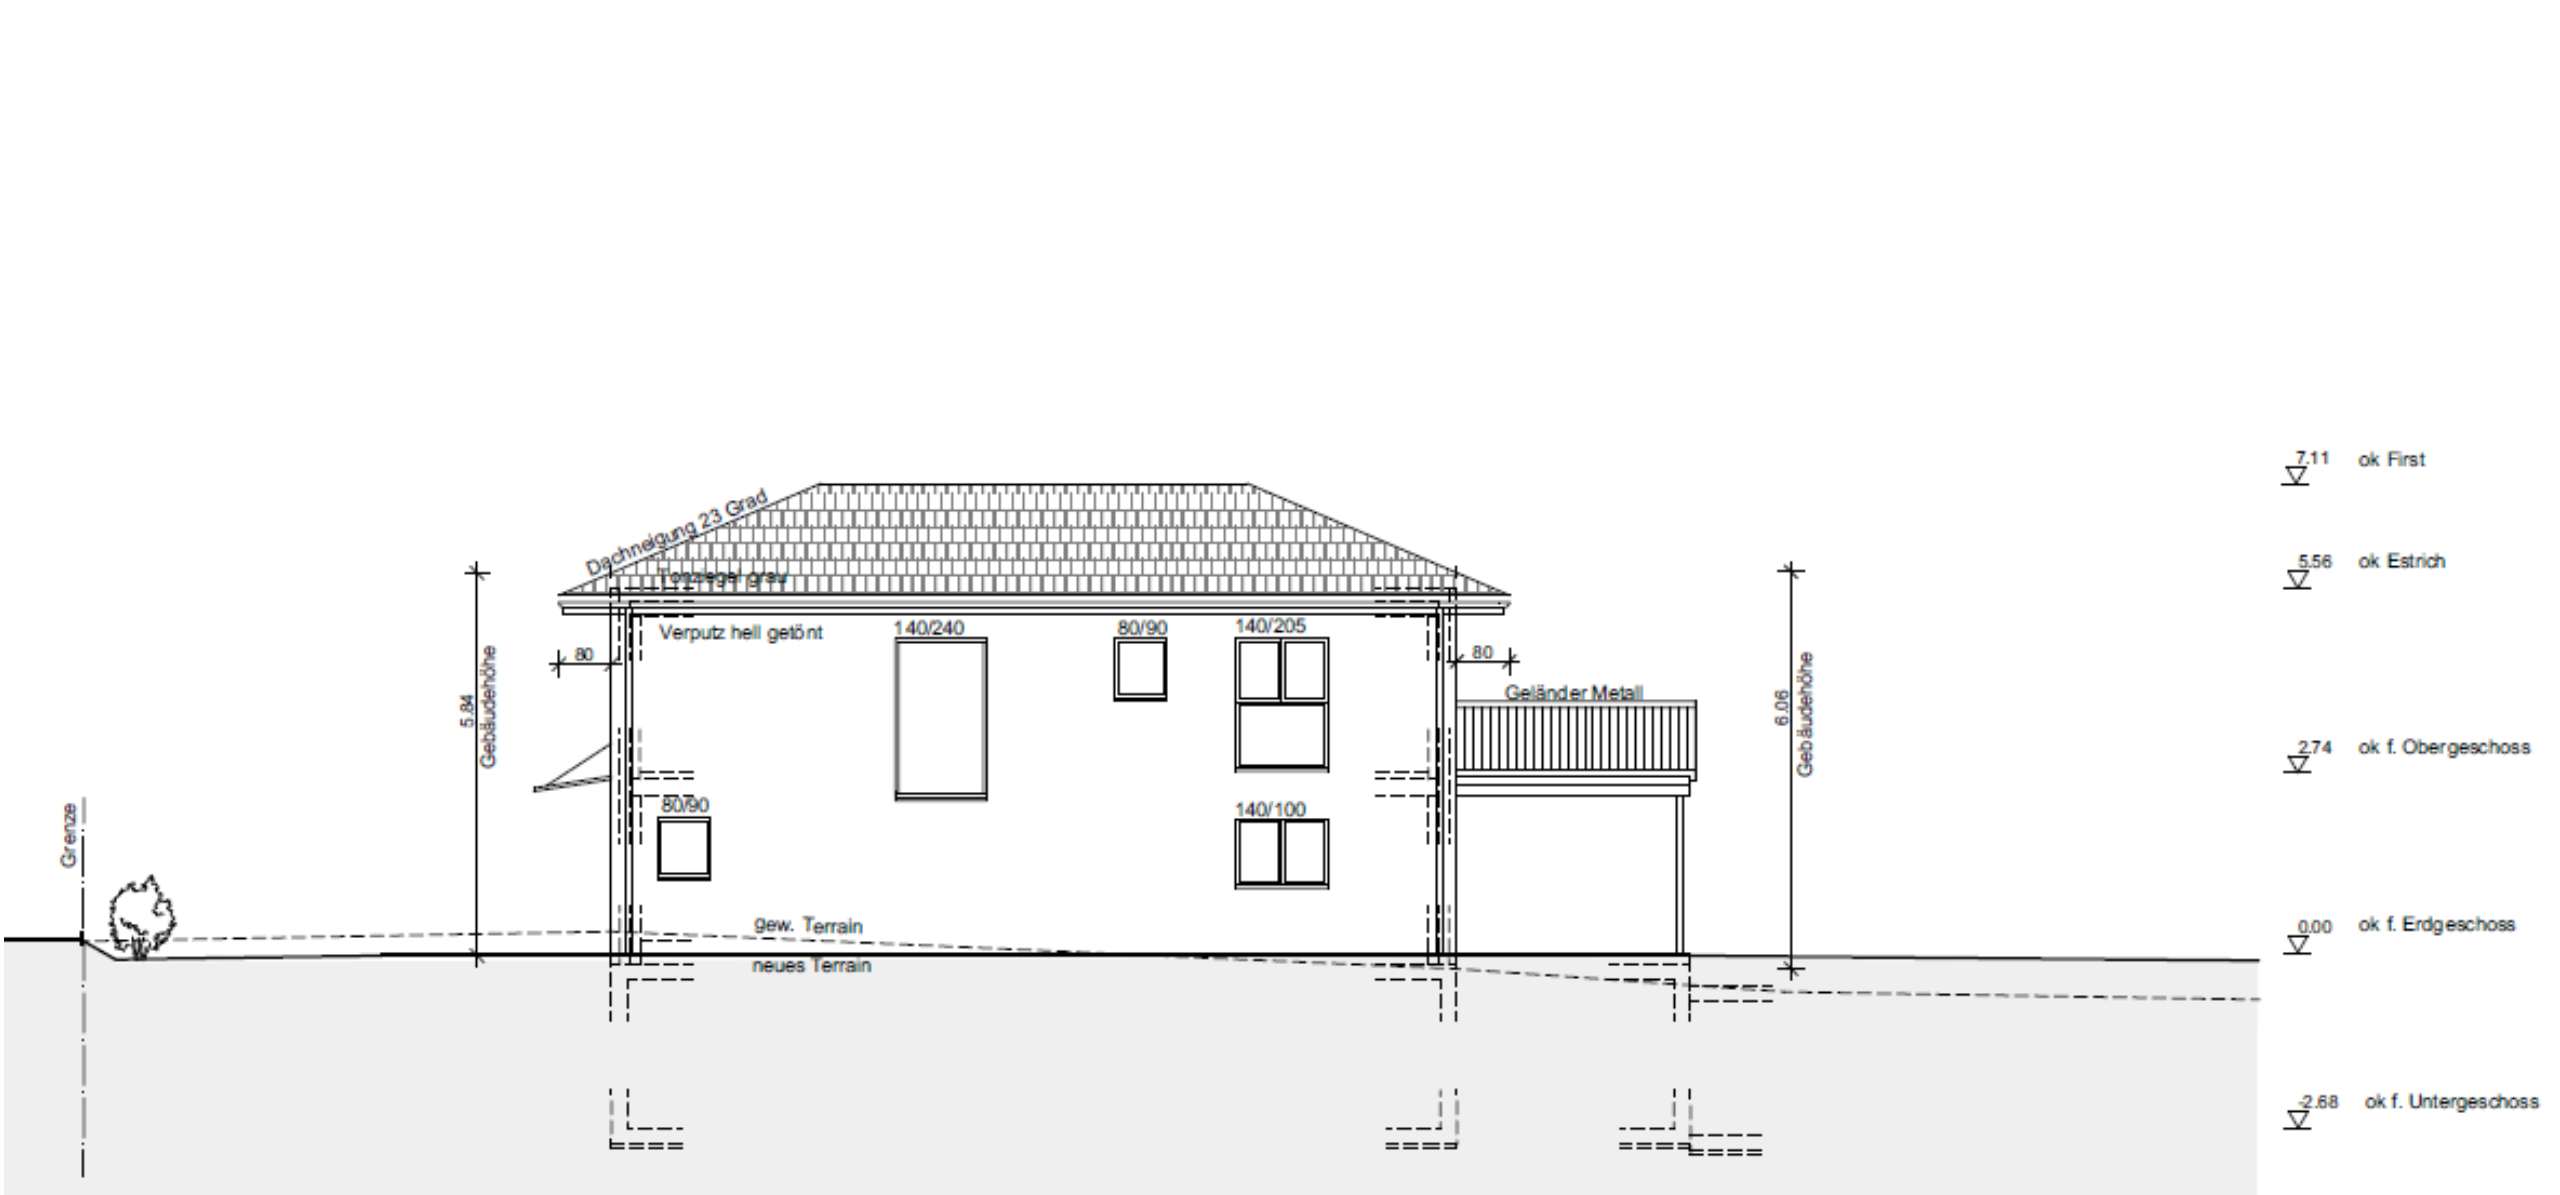

Verkauf Einfamilienhaus im Mittelland zentral, Nähe A1 bei Solothurn, 30 Min. nach Bern
Güterstrasse 7, 4552 Derendingen

<https://maps.app.goo.gl/wxebFPLwA4qMNyaj6>

Süd-Fassade

West-Fassade

Nord-Fassade

Ost-Fassade