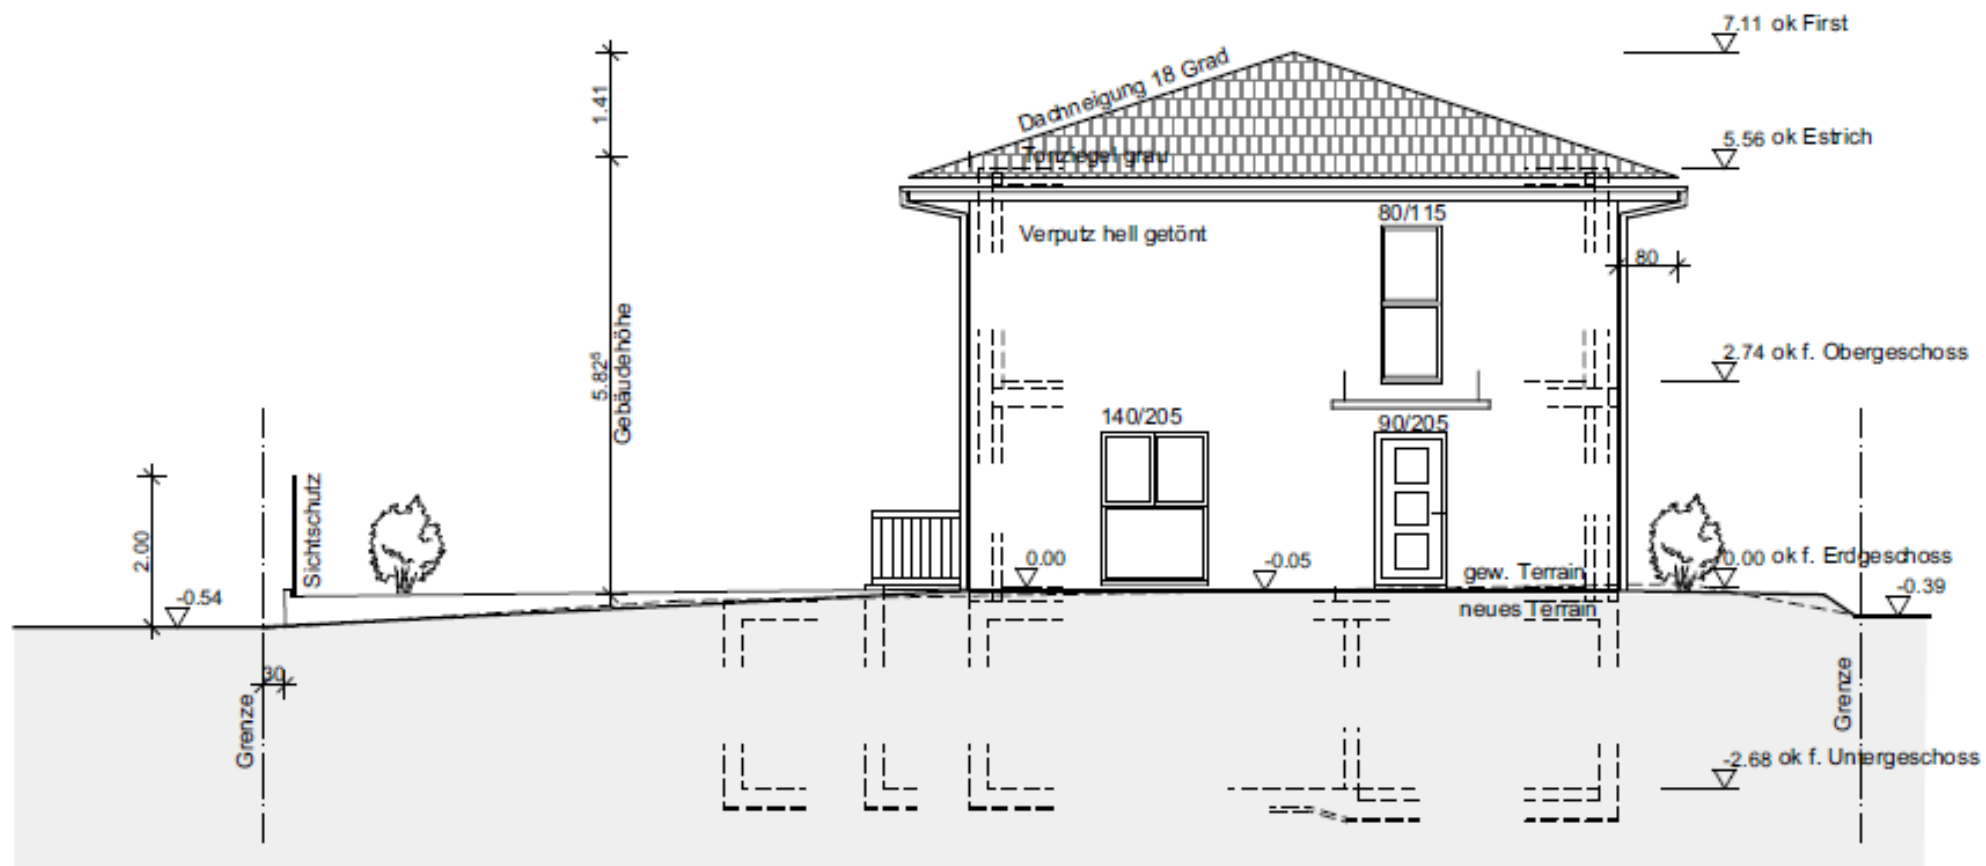

Verkauf Einfamilienhaus im Mittelland zentral, Nähe A1 bei Solothurn, 30 Min. nach Bern
Güterstrasse 7, 4552 Derendingen

<https://maps.app.goo.gl/wxebFPLwA4qMNyaj6>

Süd-Fassade

West-Fassade

Nord-Fassade

Ost-Fassade