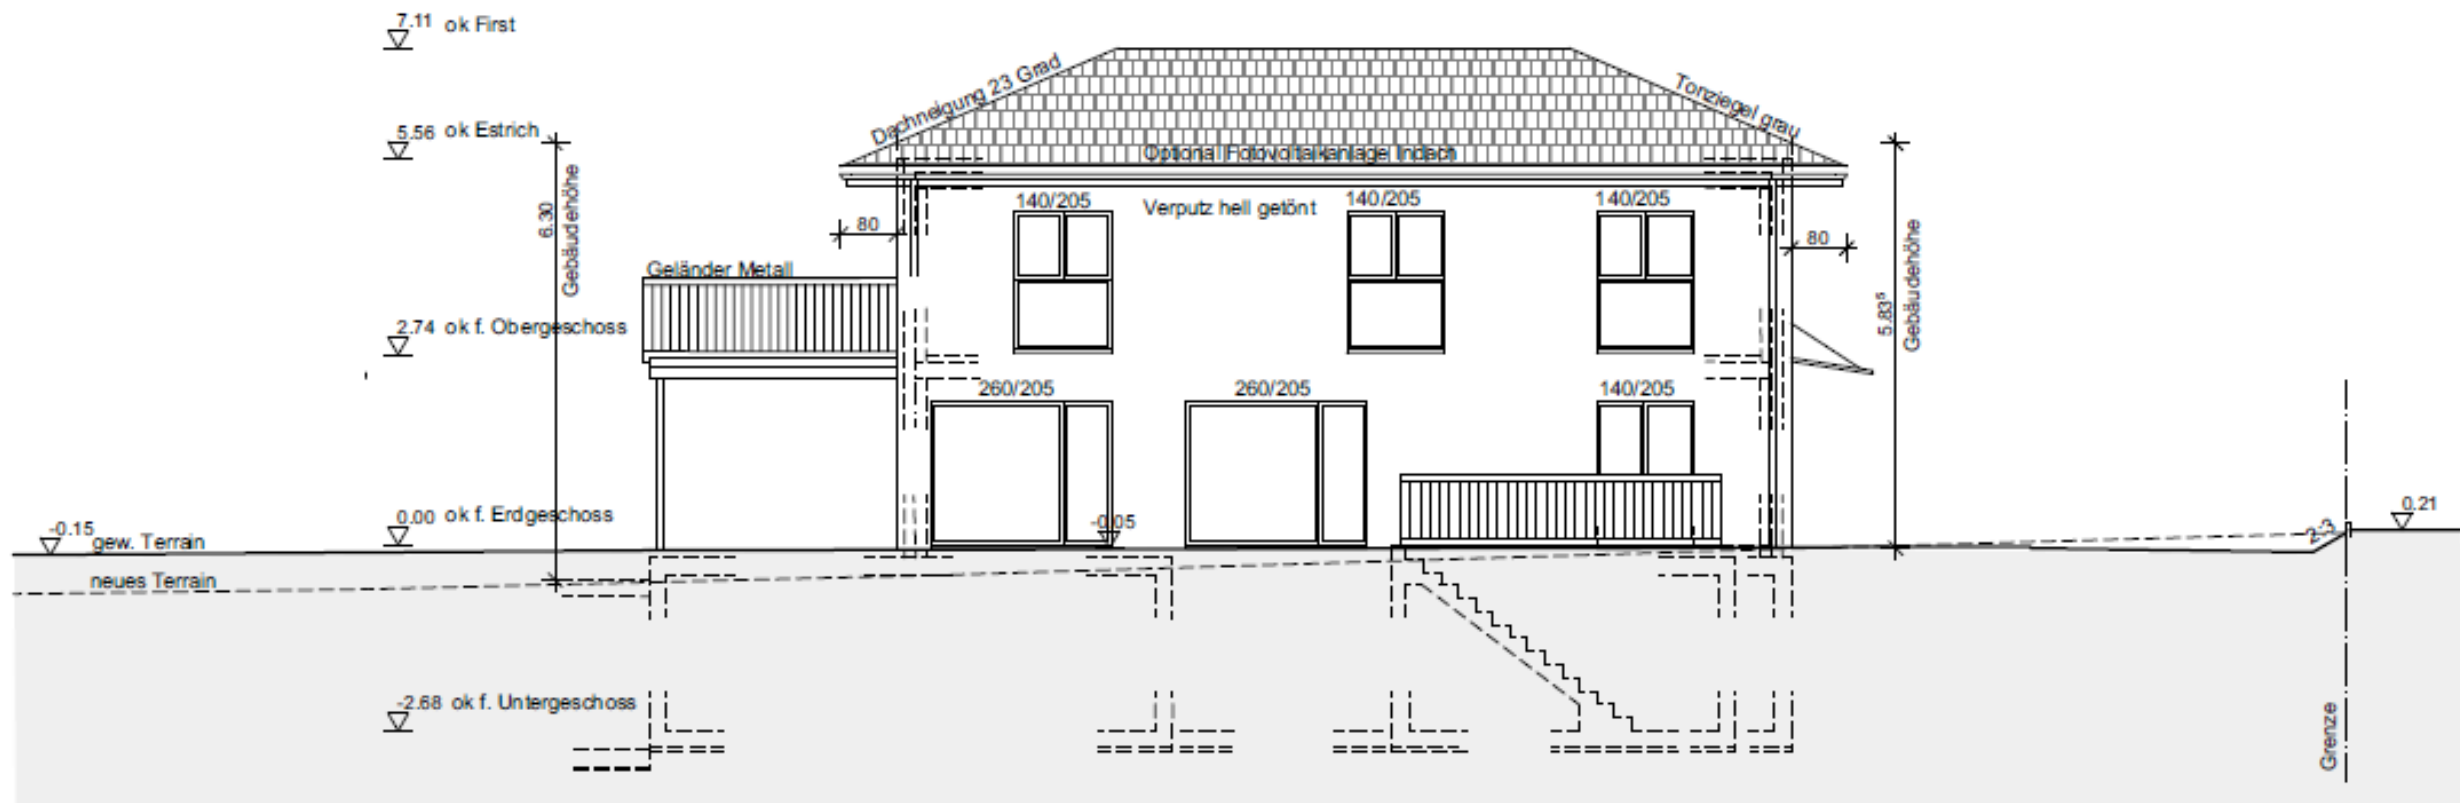

Verkauf Einfamilienhaus im Mittelland zentral, Nähe A1 bei Solothurn, 30 Min. nach Bern
Güterstrasse 7, 4552 Derendingen

<https://maps.app.goo.gl/wxebFPLwA4qMNyaj6>

Süd-Fassade

West-Fassade

Nord-Fassade

Ost-Fassade